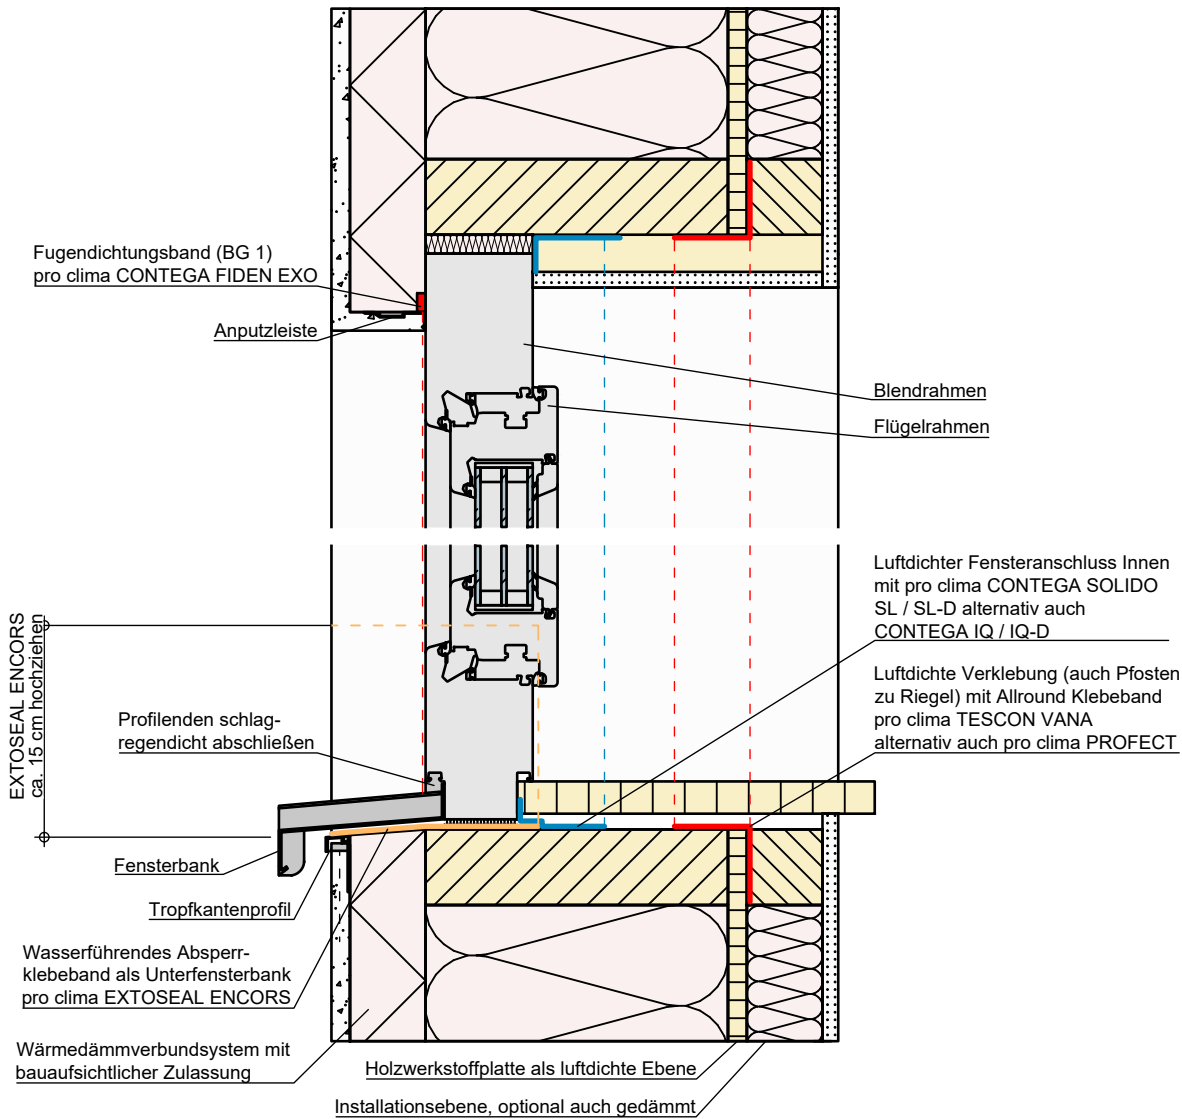

Ausschreibungstexte

Technik-Hotline

Holzrahmenbau | Fensteranschluss | WDVS mit Innenanschlag

Luftdichter Fensteranschluss mit CONTEGA SOLIDO SL / SL-D alternativ auch CONTEGA IQ / IQ-D.

pro clima ... und die Dämmung ist perfekt